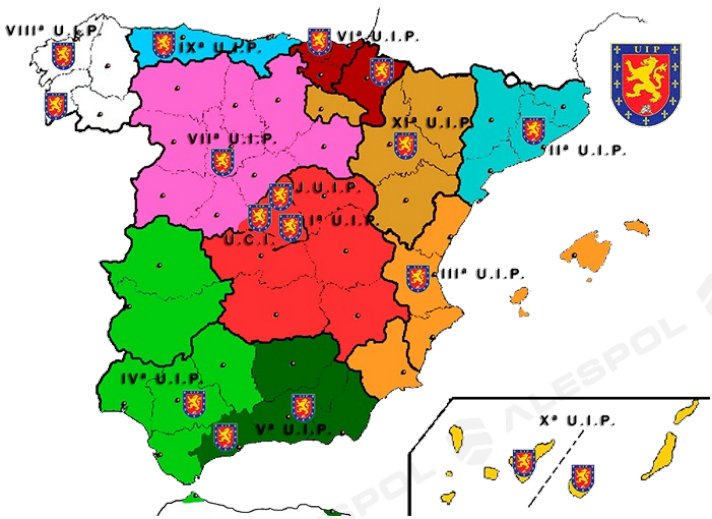

# DESPLIEGUE TERRITORIAL UNIDADES DE INTERVENCIÓN POLICIAL

## UNIDAD CENTRAL DE INTERVENCIÓN U.C.I.

Dependiente directamente de la Jefatura de las Unidades de Intervención Policial, que tendrá su **base en Madrid** y ámbito de actuación en **todo el territorio nacional**.

## I UNIDAD DE INTERVENCIÓN POLICIAL

Con base **en Madrid** y ámbito de actuación preferente en las provincias de Madrid, Toledo, Ciudad Real, Cuenca, Guadalajara y Albacete.

## VIII UNIDAD DE INTERVENCIÓN POLICIAL

Con base **en A Coruña y Vigo**, y ámbito de actuación preferente en las provincias de A Coruña, Lugo, Ourense y Pontevedra.